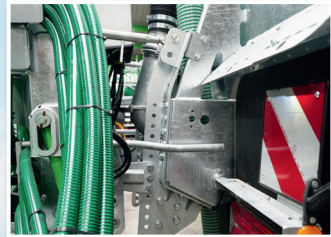

RAMPY Z PŁOZAMI - BASIC I START

NEW

Łatwa adaptacja do wjazdu
(wszystkie marki
wozów asenizacyjnych)*

*Lub montaż
na ramie tylnej*

*Automat obsługujący ze
skrzynką sterowniczą
w kabinie*

- **BASIC:** składanie hydrauliczne (3 części)
- **START:** podwójne składanie (5 części)

Szerokość robocza BASIC = 6 i 7,5 m

Szerokość robocza START = 9, 10,5 i 12 m

**Wyłącznie Pendislide BASIC*

SCAN ME